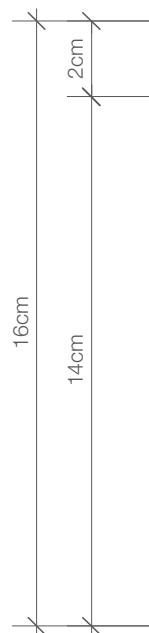

DW 1240

Tischpapierkorb
mit Schwingdeckel
*Table paper bin with
revolving cover*

M 1 : 2

Ø 14,5 . 16 cm

Edelstahl poliert
Edelstahl matt
*Stainl. Steel polished
Stainl. Steel matt*

Alle Angaben ohne Gewähr.
Maß und Modelländerungen
vorbehalten.
*All information without
engagement. Measurement and
changes
conditionally.*