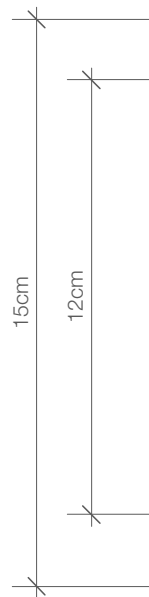

DW 1240

Tischpapierkorb
mit Schwingdeckel
*Table paper bin with
revolving cover*

M 1 : 2

Ø 14,5 . 16 cm

Edelstahl poliert
Edelstahl matt
*Stainl. Steel polished
Stainl. Steel matt*

Alle Angaben ohne Gewähr.
Maß und Modelländerungen
vorbehalten.
*All information without
engagement. Measurement and
changes
conditionally.*