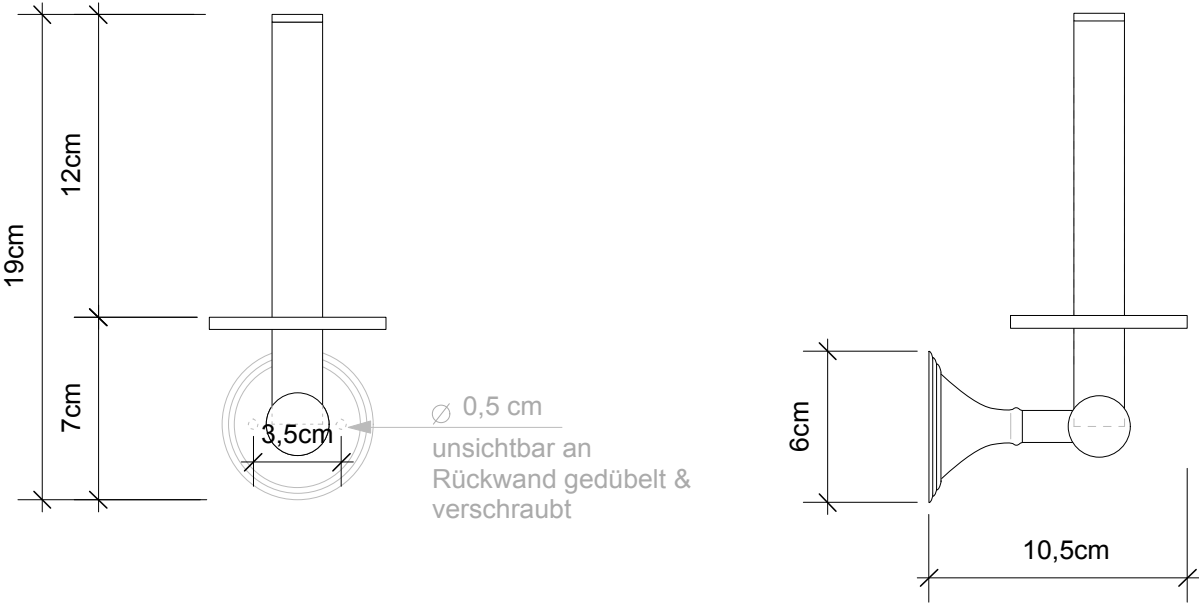

CL ERH

M 1 : 3

Ersatzrollenhalter
Spare paper holder

Chrom / Gold / Nickel pol
chrome / gold / nickel polished

19 cm . 7 cm . 10,5 cm