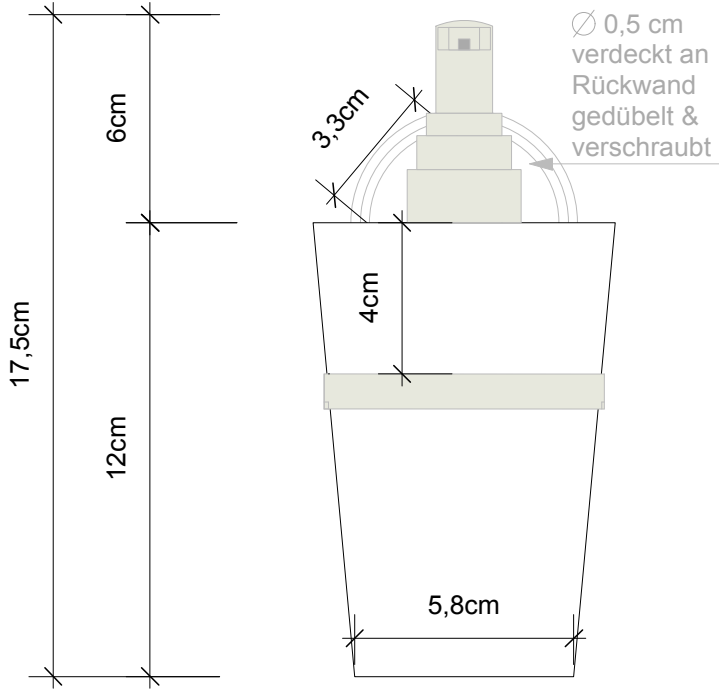

DECOR WALTHER

Produkt CL WSP
M 1 : 2

Wand-
Seifenspender
(Soap dispenser)

Porzellan weiß
Porcelain white
17,5cm . 7,5cm . 16cm

Alle Angaben ohne
Gewähr. Maß und
Modelländerungen
vorbehalten.

Draufsicht

Frontalansicht