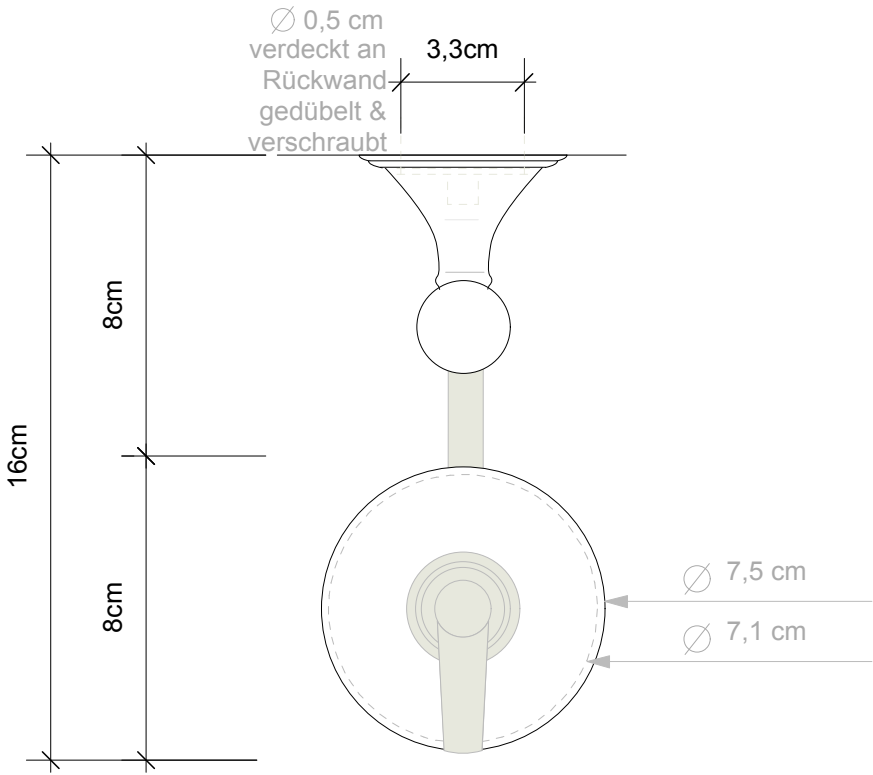

DECOR WALTHER

Produkt CL WSP
M 1 : 2

Wand-
Seifenspender
(Soap dispenser)

Porzellan weiß
Porcelain white
17,5cm . 7,5cm . 16cm

Alle Angaben ohne
Gewähr. Maß und
Modelländerungen
vorbehalten.

Draufsicht

Frontalansicht