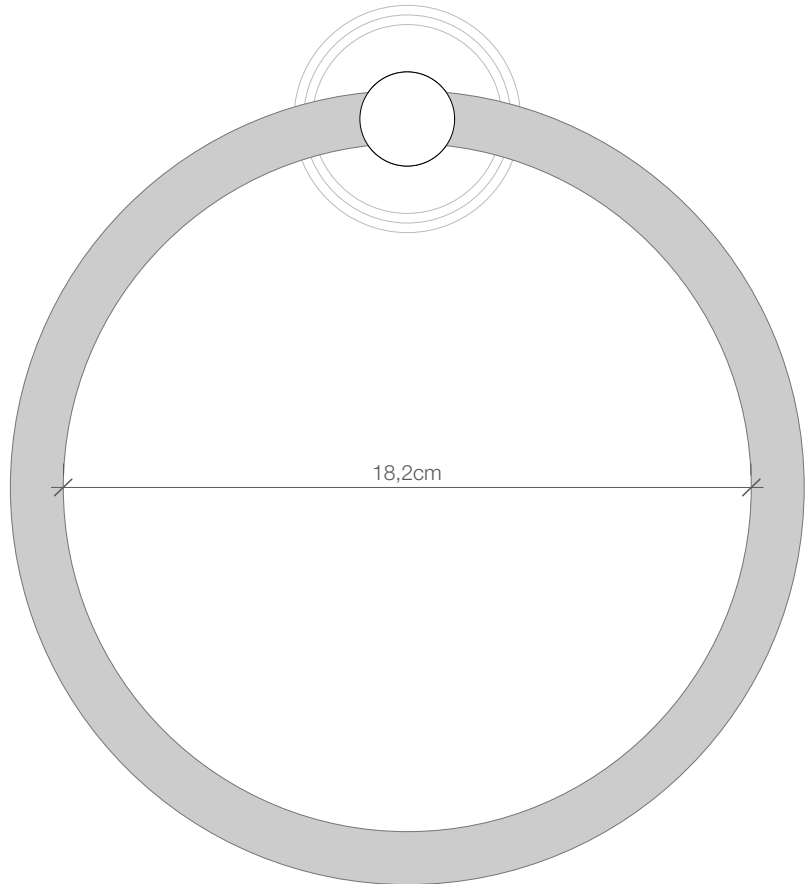

Frontansicht
Front view