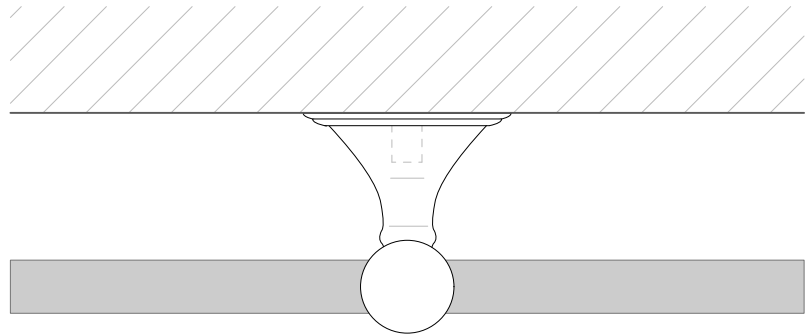

Draufsicht
Top view