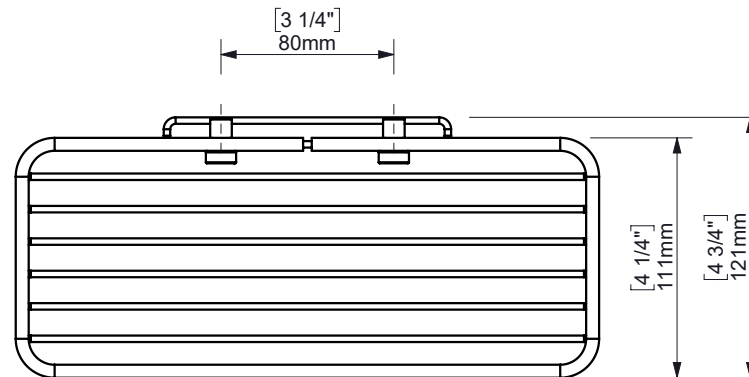

COMPLEMENTOS SQUARE SHOWER BASKET / JABONERA DUCHA RECTANGULAR

espec_965

Imágenes no a escala / Draw not to scale / Echelle non respectée

Peso / Weight / Poids :

Data / Datos / Données:

Normas / Regulations / Normes: UNE 67100: UNE-EN-ISO 9227:2012, EN-ISO 10289:2001