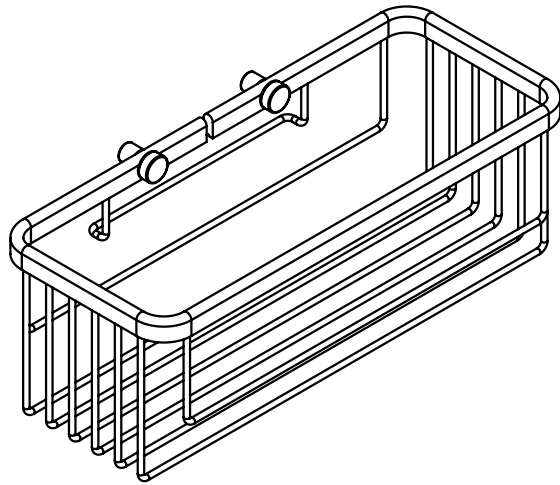

COMPLEMENTOS SQUARE SHOWER BASKET / JABONERA DUCHA RECTANGULAR

espec_965

Imágenes no a escala / Draw not to scale / Echelle non respectée

Peso / Weight / Poids :

Data / Datos / Données:

Normas / Regulations / Normes: UNE 67100: UNE-EN-ISO 9227:2012, EN-ISO 10289:2001