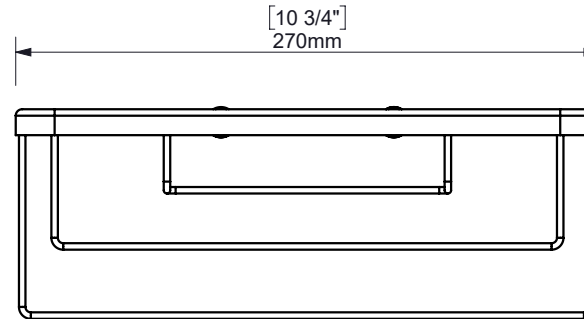

COMPLEMENTOS SQUARE SHOWER BASKET / JABONERA DUCHA RECTANGULAR

espec_965

Imágenes no a escala / Draw not to scale / Echelle non respectée

Peso / Weight / Poids :

Data / Datos / Données:

Normas / Regulations / Normes: UNE 67100: UNE-EN-ISO 9227:2012, EN-ISO 10289:2001