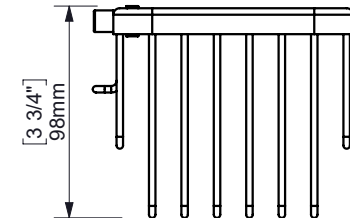

COMPLEMENTOS SQUARE SHOWER BASKET / JABONERA DUCHA RECTANGULAR

espec_965

Imágenes no a escala / Draw not to scale / Echelle non respectée

Peso / Weight / Poids :

Data / Datos / Données:

Normas / Regulations / Normes: UNE 67100: UNE-EN-ISO 9227:2012, EN-ISO 10289:2001