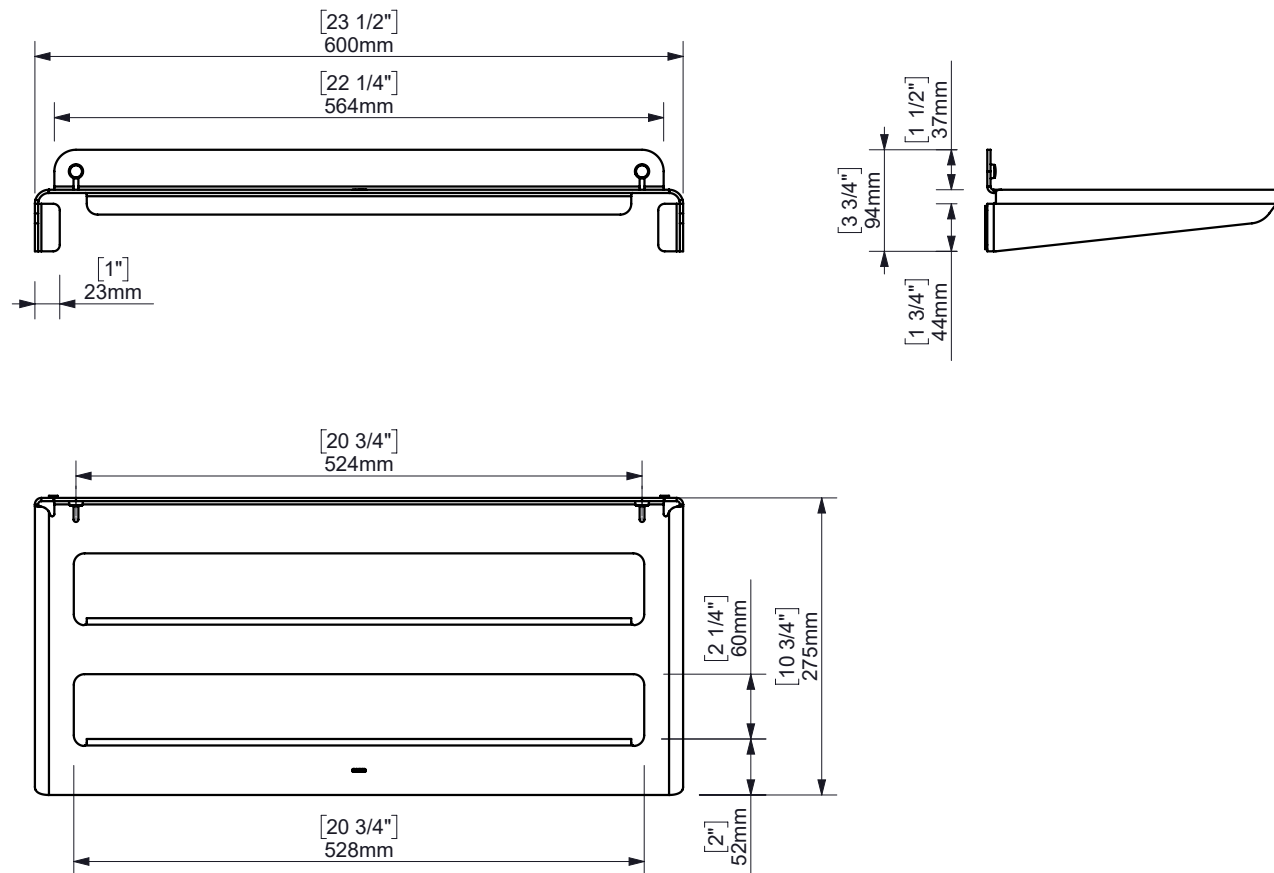

# QUICK TOWEL RACK 600 MM. (24") / REPISA TOALLAS 600 MM.

espec\_945

Imágenes no a escala / Draw not to scale / Echelle non respectée

Peso / Weight / Poids :

Data / Datos / Données:

Normas / Regulations / Normes: UNE 67100: UNE-EN-ISO 9227:2012, EN-ISO 10289:2001