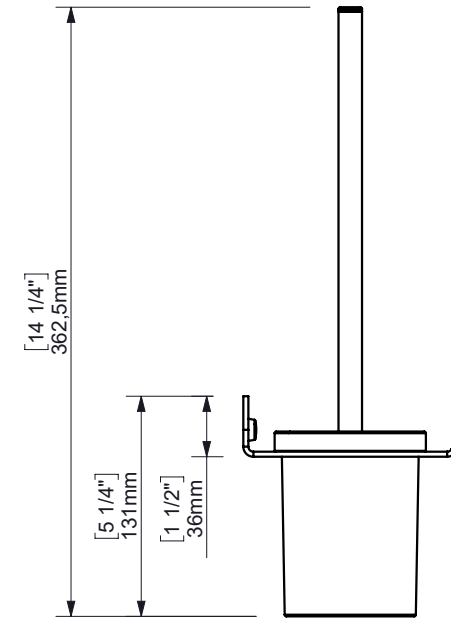

QUICK WC BRUSH SET / ESCOBILLERO

espec_930

Imágenes no a escala / Draw not to scale / Echelle non respectée

Peso / Weight / Poids :

Data / Datos / Données:

Normas / Regulations / Normes: UNE 67100: UNE-EN-ISO 9227:2012, EN-ISO 10289:2001