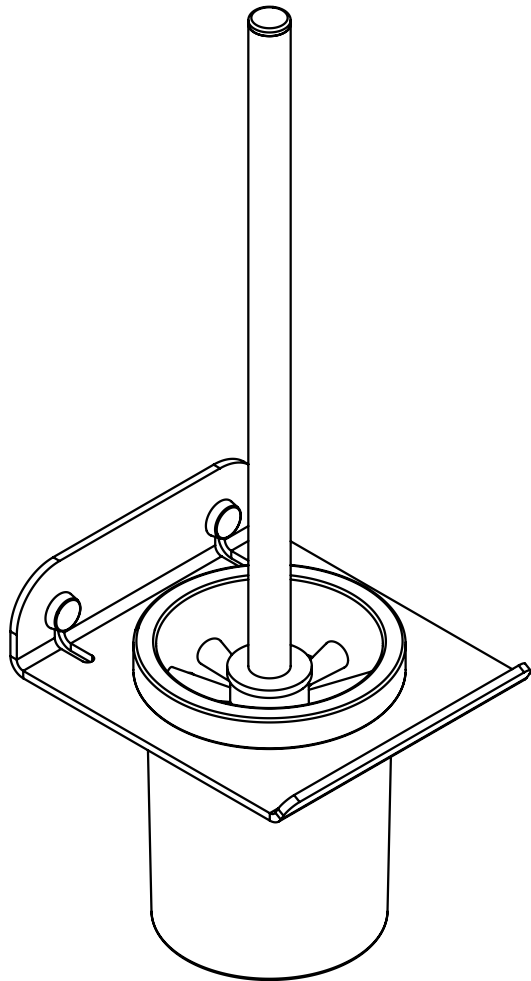

QUICK WC BRUSH SET / ESCOBILLERO

espec_930

Imágenes no a escala / Draw not to scale / Echelle non respectée

Peso / Weight / Poids :

Data / Datos / Données:

Normas / Regulations / Normes: UNE 67100: UNE-EN-ISO 9227:2012, EN-ISO 10289:2001