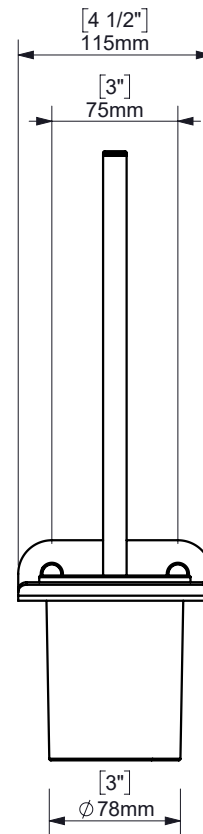

QUICK WC BRUSH SET / ESCOBILLERO

espec_930

Imágenes no a escala / Draw not to scale / Echelle non respectée

Peso / Weight / Poids :

Data / Datos / Données:

Normas / Regulations / Normes: UNE 67100: UNE-EN-ISO 9227:2012, EN-ISO 10289:2001