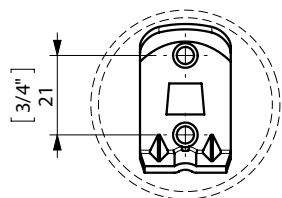

FIJACION PARED
WALL FIXATION

espec_408

Peso / Weight / Poids : 0,405 Kg.

Data / Datos / Données:

Normas / Regulations / Normes: UNE 67100, UNE EN 3497, UNE EN ISO 1456, UNE EN ISO 9227, UNE EN ISO 4541, UNE EN ISO 2819,

UNE-EN ISO 4541

Imágenes no a escala / Draw not to scale / Echelle non respectée

Sonia S.A se reserva el derecho de realizar cualquier cambio sin previo aviso
Sonia S.A has the right to make changes without notice
Sonia S.A se réserve le droit de procéder à tout changement sans notification préalable