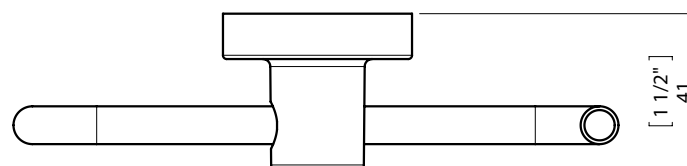

FIJACION PARED
WALL FIXATION

espec_408

Peso / Weight / Poids : 0,405 Kg.

Data / Datos / Données:

Normas / Regulations / Normes: UNE 67100, UNE EN 3497, UNE EN ISO 1456, UNE EN ISO 9227, UNE EN ISO 4541, UNE EN ISO 2819,

UNE-EN ISO 4541

Imágenes no a escala / Draw not to scale / Echelle non respectée

Sonia S.A se reserva el derecho de realizar cualquier cambio sin previo aviso
Sonia S.A has the right to make changes without notice
Sonia S.A se réserve le droit de procéder à tout changement sans notification préalable