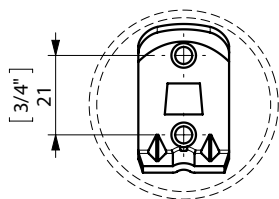

FIJACION PARED  
WALL FIXATION

espec\_409

Peso / Weight / Poids : 0,485 Kg.

Data / Datos / Données:

Normas / Regulations / Normes: UNE 67100NE EN 3497, UNE EN ISO 1456, UNE EN ISO 9227, UNE EN ISO 4541, UNE EN ISO 2819,

UNE-EN ISO 4541

Imágenes no a escala / Draw not to scale / Echelle non respectée

Sonia S.A se reserva el derecho de realizar cualquier cambio sin previo aviso  
Sonia S.A has the right to make changes without notice  
Sonia S.A se réserve le droit de procéder à tout changement sans notification préalable