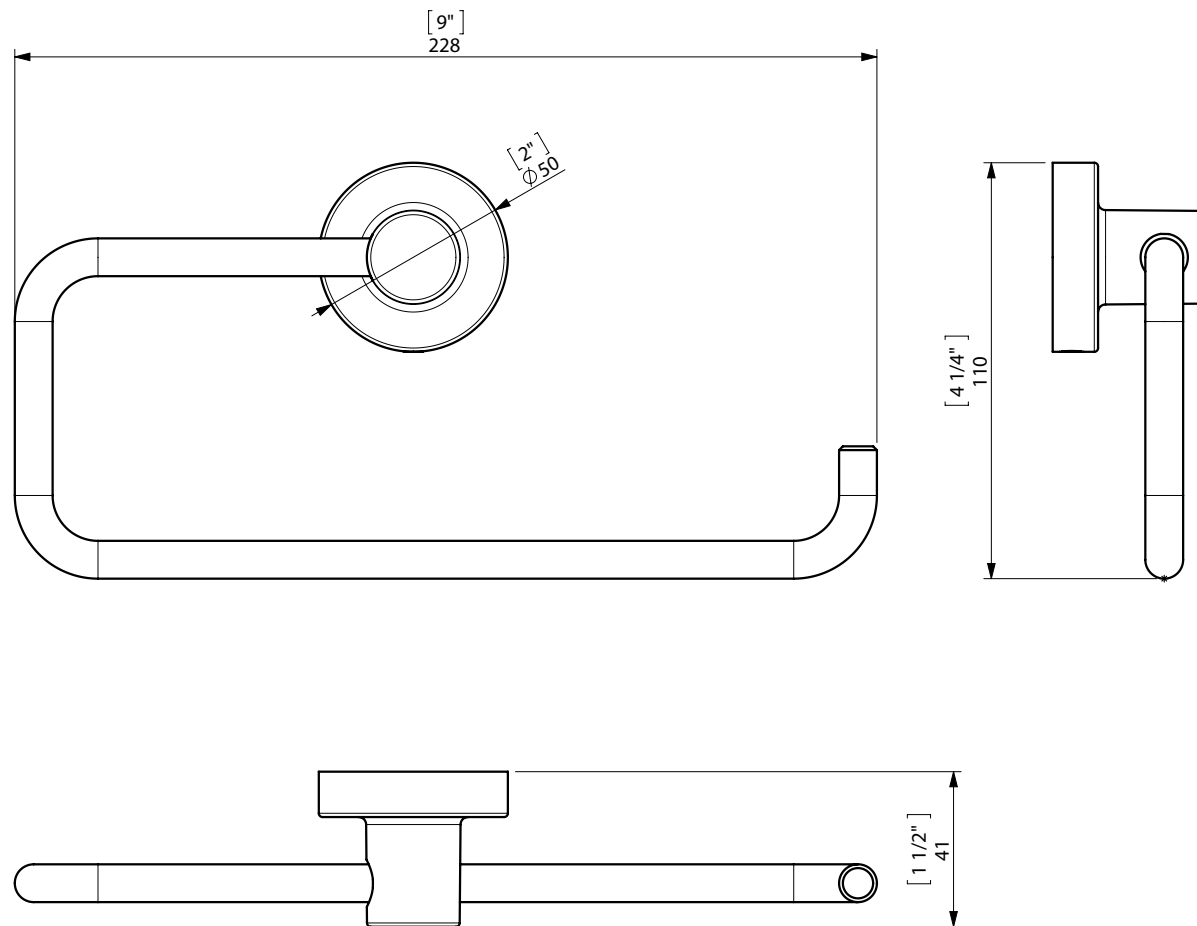

FIJACION PARED  
WALL FIXATION

espec\_409

Peso / Weight / Poids : 0,485 Kg.

Data / Datos / Données:

Normas / Regulations / Normes: UNE 67100NE EN 3497, UNE EN ISO 1456, UNE EN ISO 9227, UNE EN ISO 4541, UNE EN ISO 2819,

UNE-EN ISO 4541

Imágenes no a escala / Draw not to scale / Echelle non respectée

Sonia S.A se reserva el derecho de realizar cualquier cambio sin previo aviso  
Sonia S.A has the right to make changes without notice  
Sonia S.A se réserve le droit de procéder à tout changement sans notification préalable