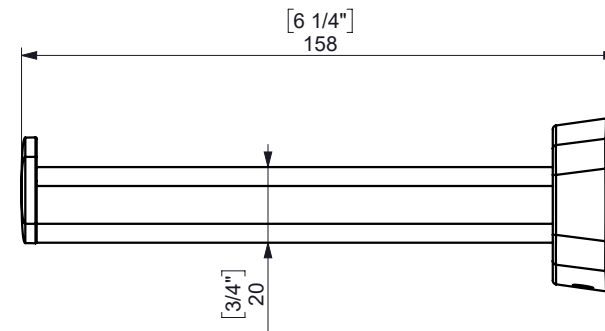

S6 OPEN TOILET ROLL HOLDER LEFT / PORTARROLLOS RESERVA IZDA.

FIJACION PARED
WALL FIXATION

espec_352

Imágenes no a escala / Draw not to scale / Echelle non respectée

Peso / Weight / Poids : 0.285Kg

Data / Datos / Données: