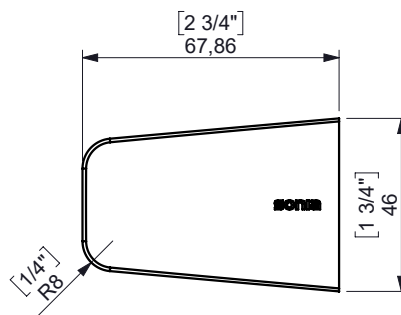

S6 OPEN TOILET ROLL HOLDER LEFT / PORTARROLLOS RESERVA IZDA.

FIJACION PARED
WALL FIXATION

espec_352

Imágenes no a escala / Draw not to scale / Echelle non respectée

Peso / Weight / Poids : 0.285Kg

Data / Datos / Données: