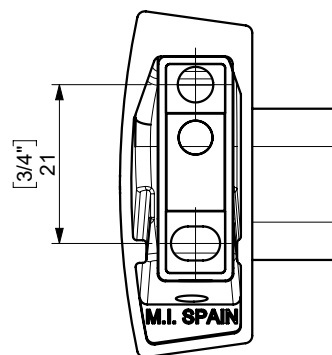

S6 OPEN TOILET ROLL HOLDER LEFT / PORTARROLLOS RESERVA IZDA.

FIJACION PARED
WALL FIXATION

espec_352

Imágenes no a escala / Draw not to scale / Echelle non respectée

Peso / Weight / Poids : 0.285Kg

Data / Datos / Données: