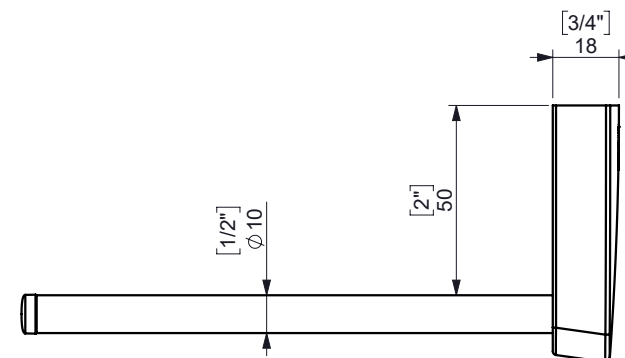

S6 OPEN TOILET ROLL HOLDER LEFT / PORTARROLLOS RESERVA IZDA.

FIJACION PARED
WALL FIXATION

espec_352

Imágenes no a escala / Draw not to scale / Echelle non respectée

Peso / Weight / Poids : 0.285Kg

Data / Datos / Données: