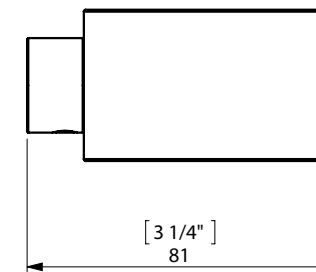

# S5 PORTARROLLOS / TOILET ROLL HOLDER

espec\_435

Imágenes no a escala / Draw not to scale / Echelle non respectée

Peso / Weight / Poids : 0,490 Kg.

Data / Datos / Données:

Normas / Regulations / Normes: UNE 67100, UNE EN 3497, UNE EN ISO 1456, UNE EN ISO 9227, UNE EN ISO 4541, UNE EN ISO 2819,