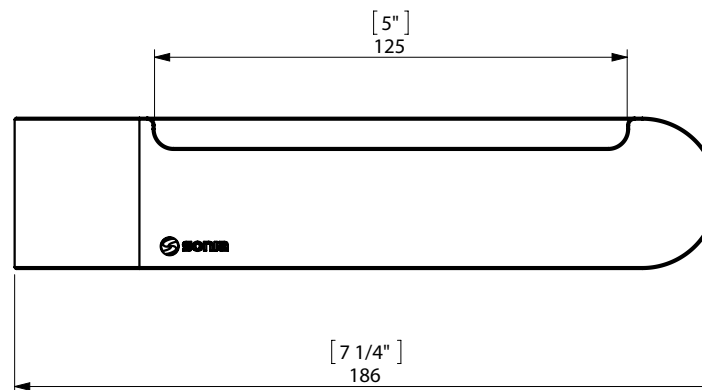

# S5 PORTARROLLOS / TOILET ROLL HOLDER

espec\_435

Imágenes no a escala / Draw not to scale / Echelle non respectée

Peso / Weight / Poids : 0,490 Kg.

Data / Datos / Données:

Normas / Regulations / Normes: UNE 67100, UNE EN 3497, UNE EN ISO 1456, UNE EN ISO 9227, UNE EN ISO 4541, UNE EN ISO 2819,