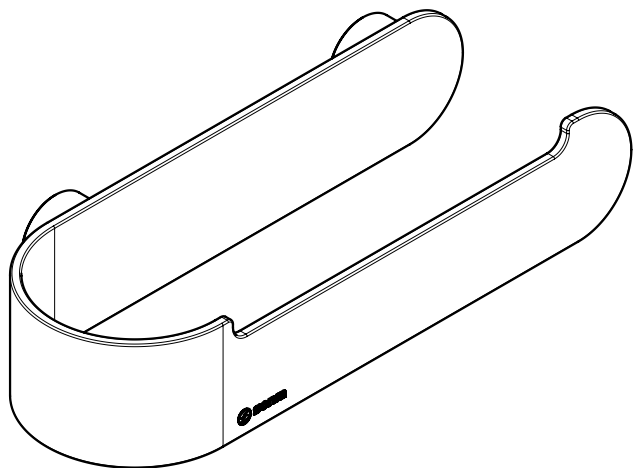

# S5 PORTARROLLOS / TOILET ROLL HOLDER

espec\_435

Imágenes no a escala / Draw not to scale / Echelle non respectée

Peso / Weight / Poids : 0,490 Kg.

Data / Datos / Données:

Normas / Regulations / Normes: UNE 67100, UNE EN 3497, UNE EN ISO 1456, UNE EN ISO 9227, UNE EN ISO 4541, UNE EN ISO 2819,