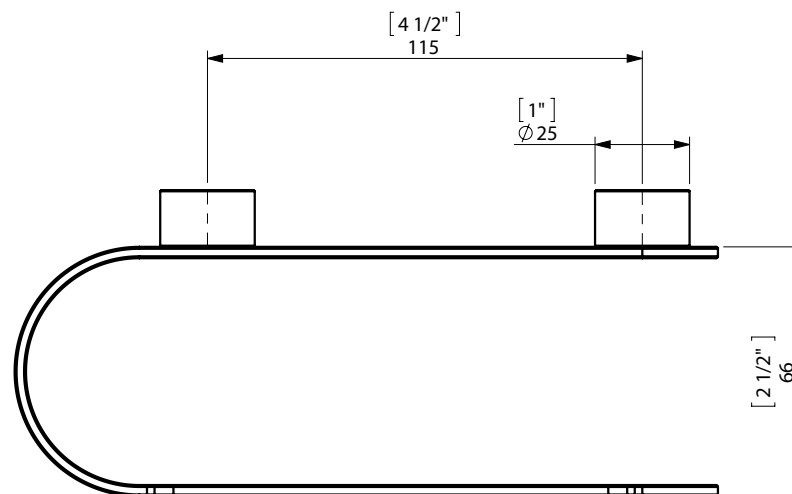

# S5 PORTARROLLOS / TOILET ROLL HOLDER

espec\_435

Imágenes no a escala / Draw not to scale / Echelle non respectée

Peso / Weight / Poids : 0,490 Kg.

Data / Datos / Données:

Normas / Regulations / Normes: UNE 67100, UNE EN 3497, UNE EN ISO 1456, UNE EN ISO 9227, UNE EN ISO 4541, UNE EN ISO 2819,