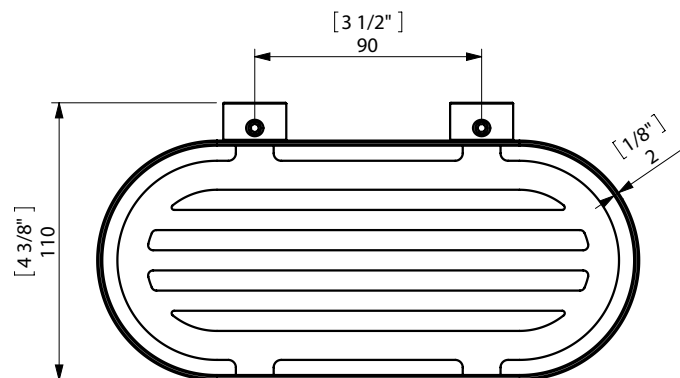

S5 WIRE BASKET 9"

espec_165

Imágenes no a escala / Draw not to scale / Echelle non respectée

Peso / Weight / Poids : 0.57Kg

Data / Datos / Données: POLISHED STAINLESS STEEL

Normas / Regulations / Normes: **UNE EN 67100, UNE-EN ISO 1456, UNE-EN ISO 3497, UNE-EN ISO 9227, UNE-EN ISO 4541, UNE-EN ISO 2819**