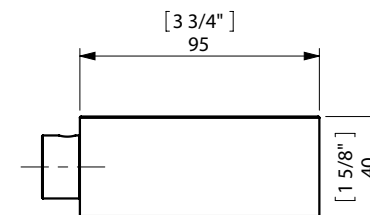

S5 WIRE BASKET 9"

espec_165

Imágenes no a escala / Draw not to scale / Echelle non respectée

Peso / Weight / Poids : 0.57Kg

Data / Datos / Données: POLISHED STAINLESS STEEL

Normas / Regulations / Normes: **UNE EN 67100, UNE-EN ISO 1456, UNE-EN ISO 3497, UNE-EN ISO 9227, UNE-EN ISO 4541, UNE-EN ISO 2819**