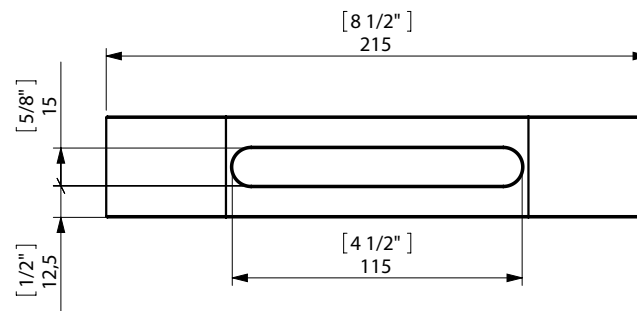

S5 WIRE BASKET 9"

espec_165

Imágenes no a escala / Draw not to scale / Echelle non respectée

Peso / Weight / Poids : 0.57Kg

Data / Datos / Données: POLISHED STAINLESS STEEL

Normas / Regulations / Normes: **UNE EN 67100, UNE-EN ISO 1456, UNE-EN ISO 3497, UNE-EN ISO 9227, UNE-EN ISO 4541, UNE-EN ISO 2819**