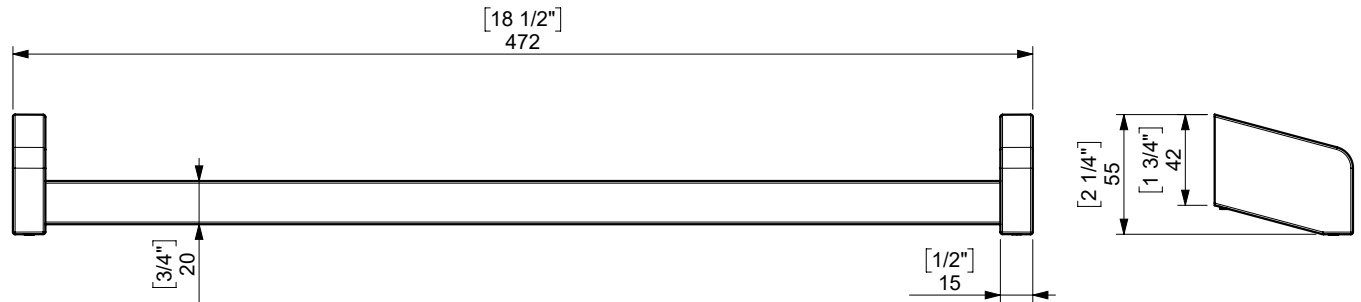

S3 TOWEL BAR 450 mm.(18") / T.BARRA 450 mm.

FIJACION PARED
WALL FIXATION

espec_537

Imágenes no a escala / Draw not to scale / Echelle non respectée

Peso / Weight / Poids : 0,62Kg

Data / Datos / Données:

Normas / Regulations / Normes: UNE 67100: UNE-EN-ISO 9227:2012, EN-ISO 10289:2001