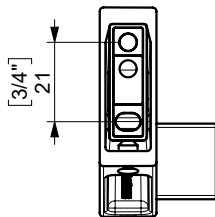

S3 TOWEL BAR 450 mm.(18") / T.BARRA 450 mm.

FIJACION PARED
WALL FIXATION

espec_537

Imágenes no a escala / Draw not to scale / Echelle non respectée

Peso / Weight / Poids : 0,62Kg

Data / Datos / Données:

Normas / Regulations / Normes: UNE 67100: UNE-EN-ISO 9227:2012, EN-ISO 10289:2001