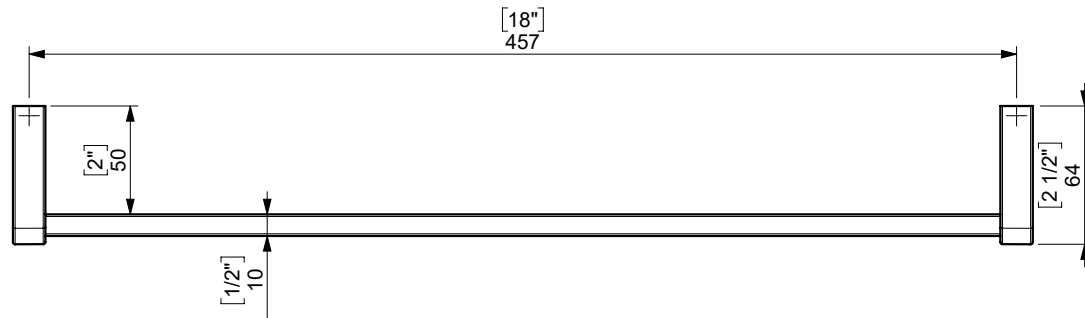

S3 TOWEL BAR 450 mm.(18") / T.BARRA 450 mm.

FIJACION PARED
WALL FIXATION

espec_537

Imágenes no a escala / Draw not to scale / Echelle non respectée

Peso / Weight / Poids : 0,62Kg

Data / Datos / Données:

Normas / Regulations / Normes: UNE 67100: UNE-EN-ISO 9227:2012, EN-ISO 10289:2001