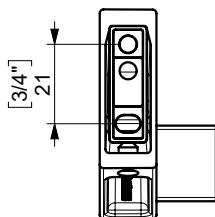

S3 TOWEL BAR 300 mm.(12") / T.BARRA 300 mm.

FIJACION PARED
WALL FIXATION

espec_536

Imagenes no a escala / Draw not to scale / Echelle non respectée

Peso / Weight / Poids : 0,52Kg

Data / Datos / Données:

Normas / Regulations / Normes: UNE 67100: UNE-EN-ISO 9227:2012, EN-ISO 10289:2001