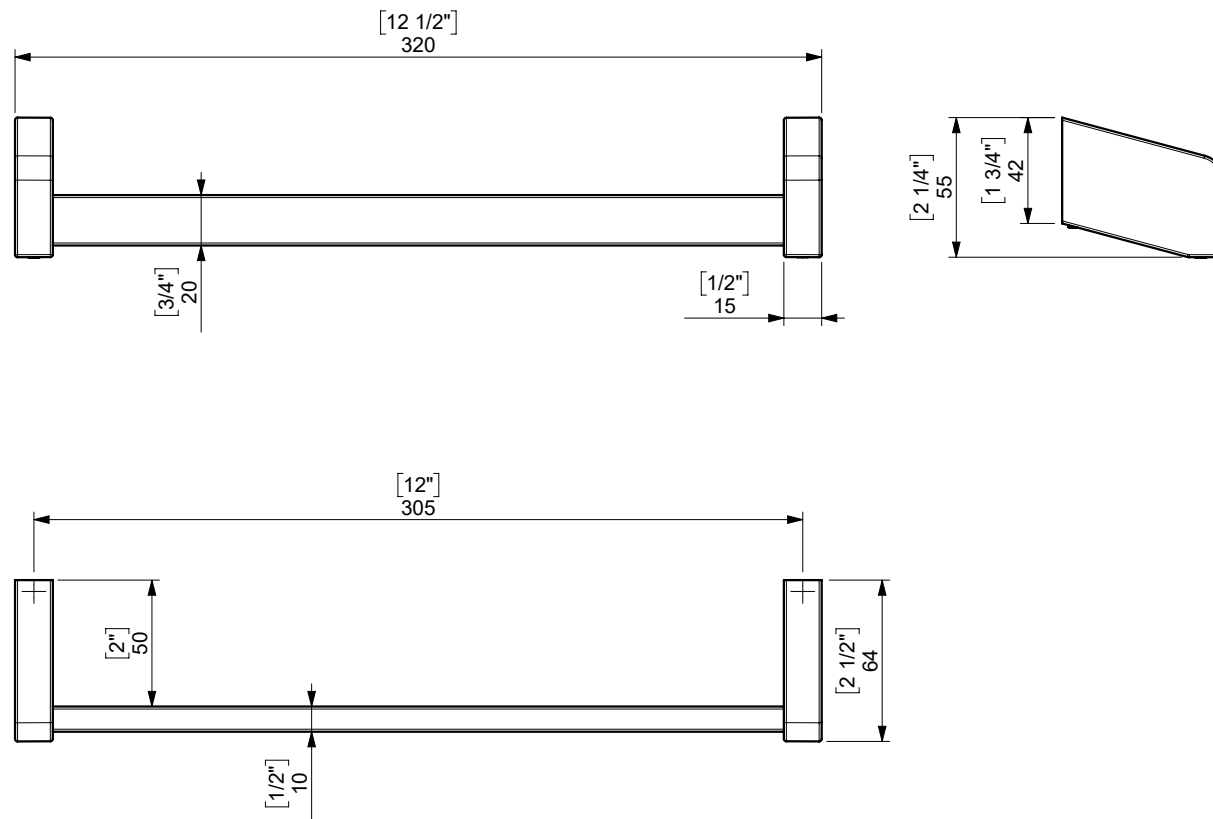

S3 TOWEL BAR 300 mm.(12") / T.BARRA 300 mm.

FIJACION PARED
WALL FIXATION

espec_536

Imagenes no a escala / Draw not to scale / Echelle non respectée

Peso / Weight / Poids : 0,52Kg

Data / Datos / Données:

Normas / Regulations / Normes: UNE 67100: UNE-EN-ISO 9227:2012, EN-ISO 10289:2001