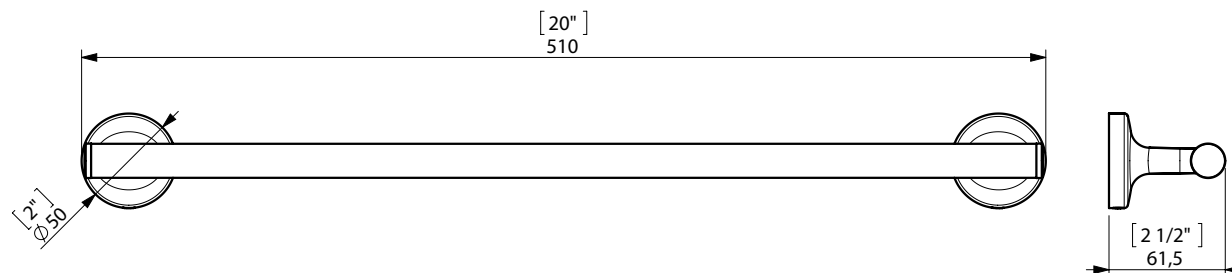

FIJACION PARED
WALL FIXATION

espec_425

Imágenes no a escala / Draw not to scale / Echelle non respectée

Peso / Weight / Poids : 0,445 Kg.

Data / Datos / Données:

Normas / Regulations / Normes: UNE 67100, UNE EN 3497, UNE EN ISO 1456, UNE EN ISO 9227, UNE EN ISO 4541, UNE EN ISO 2819,