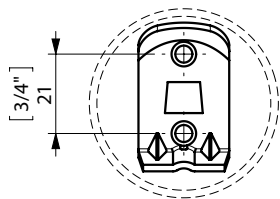

FIJACION PARED
WALL FIXATION

espec_425

Imágenes no a escala / Draw not to scale / Echelle non respectée

Peso / Weight / Poids : 0,445 Kg.

Data / Datos / Données:

Normas / Regulations / Normes: UNE 67100, UNE EN 3497, UNE EN ISO 1456, UNE EN ISO 9227, UNE EN ISO 4541, UNE EN ISO 2819,