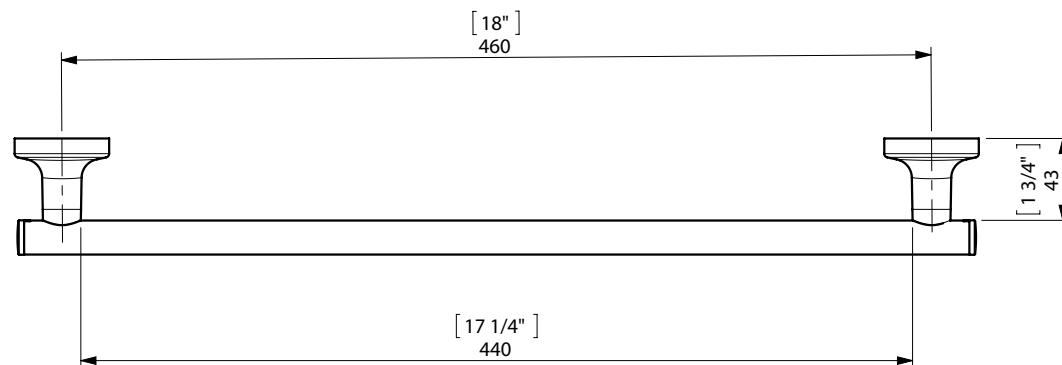

FIJACION PARED
WALL FIXATION

espec_425

Imágenes no a escala / Draw not to scale / Echelle non respectée

Peso / Weight / Poids : 0,445 Kg.

Data / Datos / Données:

Normas / Regulations / Normes: UNE 67100, UNE EN 3497, UNE EN ISO 1456, UNE EN ISO 9227, UNE EN ISO 4541, UNE EN ISO 2819,