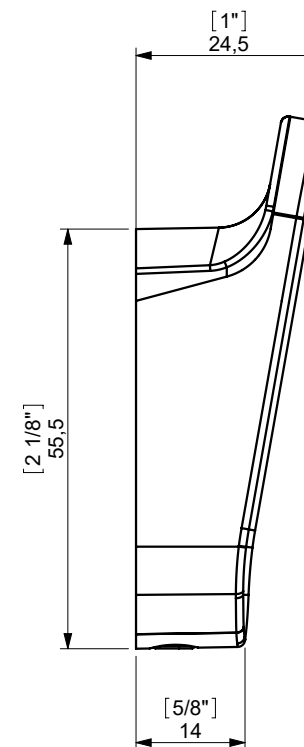

S1 / S6 ROBE HOOK / PERCHA

FIJACION PARED
WALL FIXATION

espec_167

Peso / Weight / Poids : 0,120 Kg.

Data / Datos / Données:

Normas / Regulations / Normes: UNE 67100, UNE-EN-ISO 9227:2012, EN-ISO 10289:2001

Imágenes no a escala / Draw not to scale / Echelle non respectée

Sonia S.A se reserva el derecho de realizar cualquier cambio sin previo aviso
Sonia S.A has the right to make changes without notice
Sonia S.A se réserve le droit de procéder à tout changement sans notification préalable