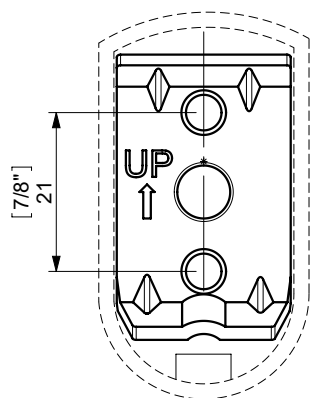

S1 / S6 ROBE HOOK / PERCHA

FIJACION PARED
WALL FIXATION

espec_167

Peso / Weight / Poids : 0,120 Kg.

Data / Datos / Données:

Normas / Regulations / Normes: UNE 67100, UNE-EN-ISO 9227:2012, EN-ISO 10289:2001