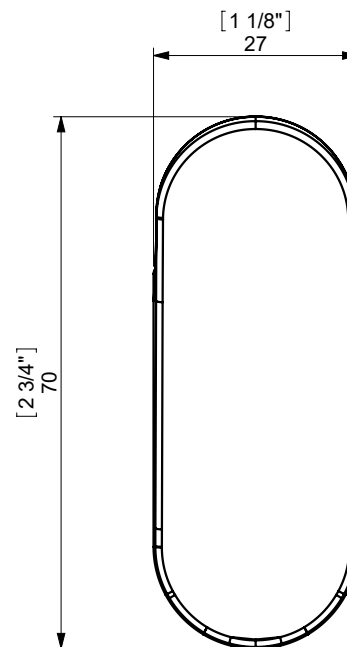

S1 / S6 ROBE HOOK / PERCHA

FIJACION PARED
WALL FIXATION

espec_167

Peso / Weight / Poids : 0,120 Kg.

Data / Datos / Données:

Normas / Regulations / Normes: UNE 67100, UNE-EN-ISO 9227:2012, EN-ISO 10289:2001